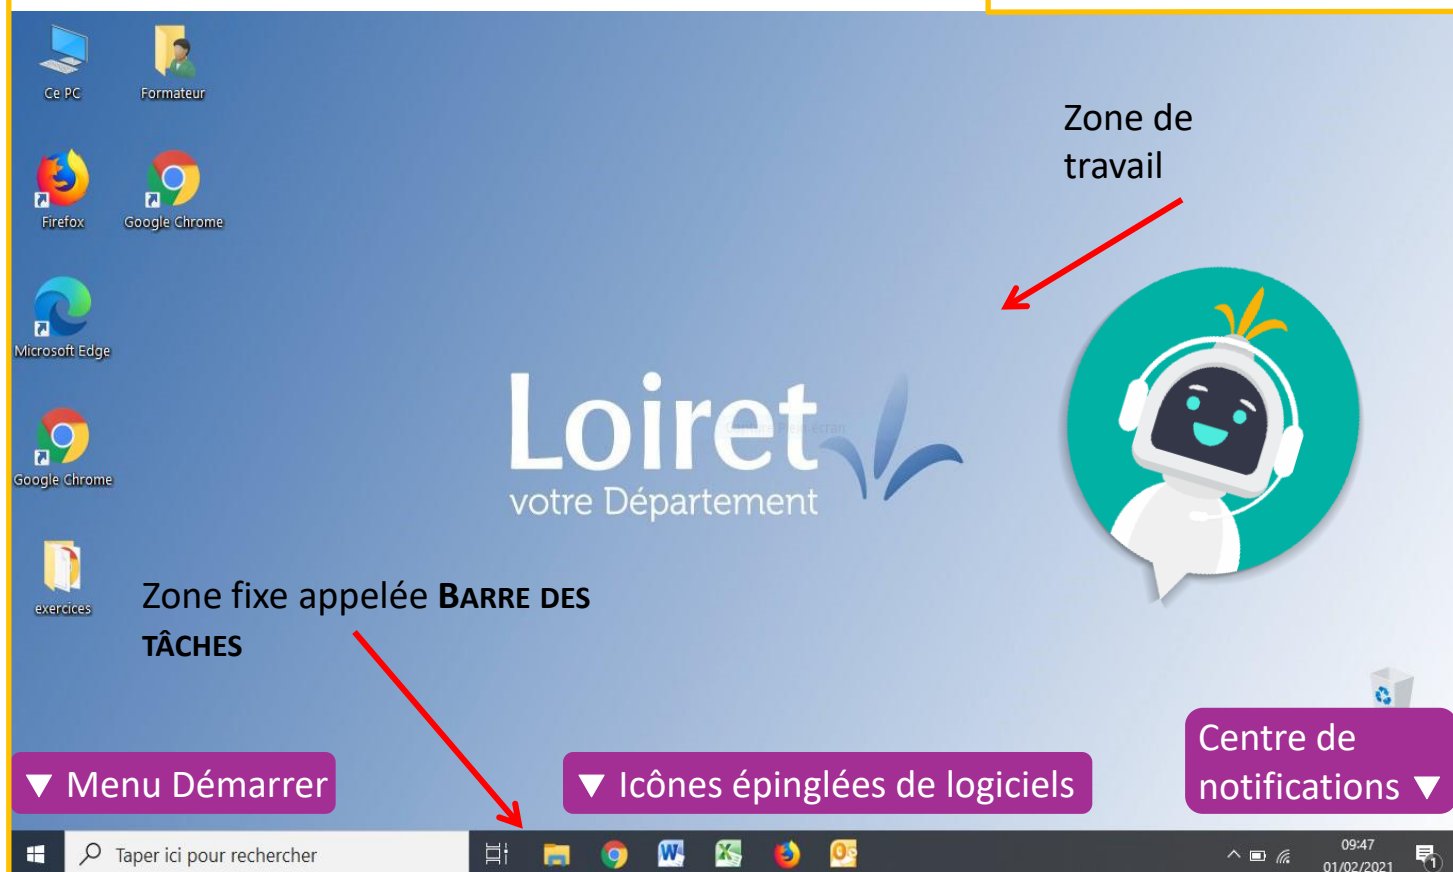

Le Bureau

Fenêtres ouvertes visibles sur la BARRE DES TÂCHES grâce aux traits bleus

Vocabulaire

Bureau : premier écran qui s'affiche une fois que l'ordinateur a terminé son démarrage

Barre des tâches : barre toujours visible en bas de l'écran donnant accès au menu Démarrer, aux icônes épinglées ainsi qu'au centre de notifications

Menu Démarrer : icône en bas à gauche, permet l'accès aux logiciels installés, aux paramètres et fonction d'extinction

Fenêtre : Zone rectangulaire qui apparaît à l'écran pour afficher le contenu d'un dossier ou d'un logiciel

Centre de notifications : Permet de transformer le réseau 4G d'un smartphone en émetteur de signal Internet (Wifi) pour un ordinateur ou une tablette

Mise en veille : état de l'ordinateur qui n'utilise que très peu de puissance. L'écran est alors éteint et l'ordinateur redémarrera plus vite et vous reviendrez à là où vous en étiez