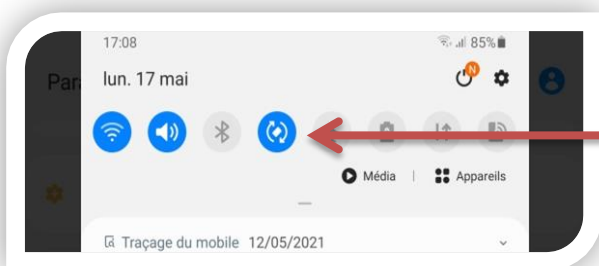

Depuis les paramètres de la tablette je peux régler:

Réglage du son

Réglage du son
Réglage des sonnerie et
du son des
notifications

Taille et style de
police

Fond d'écran

Écran de veille

Lorsque je fais apparaître le centre de contrôle en glissant mon doigt du haut vers le bas, je peux:

Activer ou désactiver la
rotation automatique

En laissant appuyé mon doigt sur le fond d'écran je fais apparaître ce menu depuis lequel je peux ajouter et paramétrer des widgets