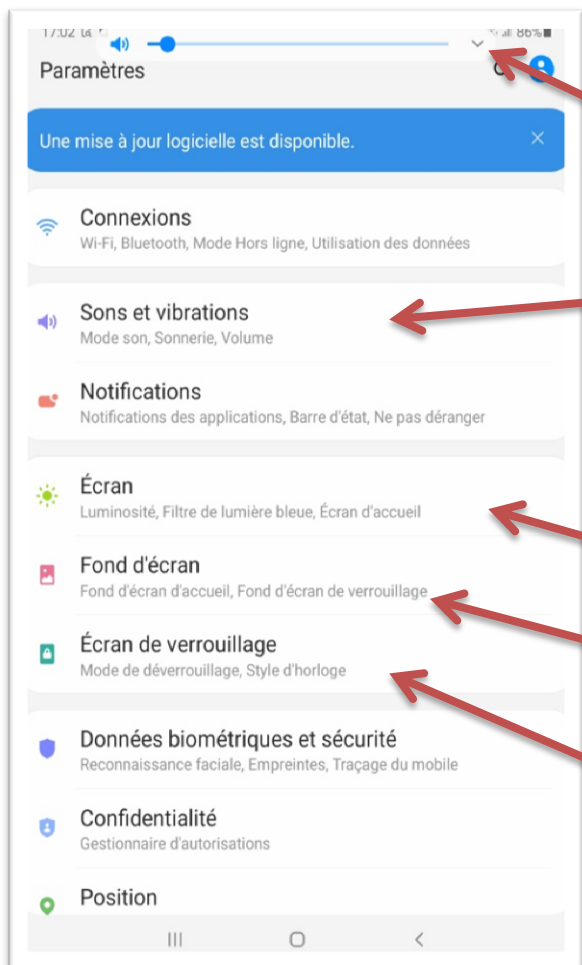

Depuis les paramètres de la tablette je peux régler:

Réglage du son

Réglage du son
Réglage des sonnerie et
du son des
notifications

Taille et style de
police

Fond d'écran

Écran de veille

Lorsque je fais apparaître le centre de contrôle en glissant mon doigt du haut vers le bas, je peux:

Activer ou désactiver la
rotation automatique

En laissant appuyé mon doigt sur le fond d'écran je fais apparaître ce menu depuis lequel je peux ajouter et paramétrer des widgets