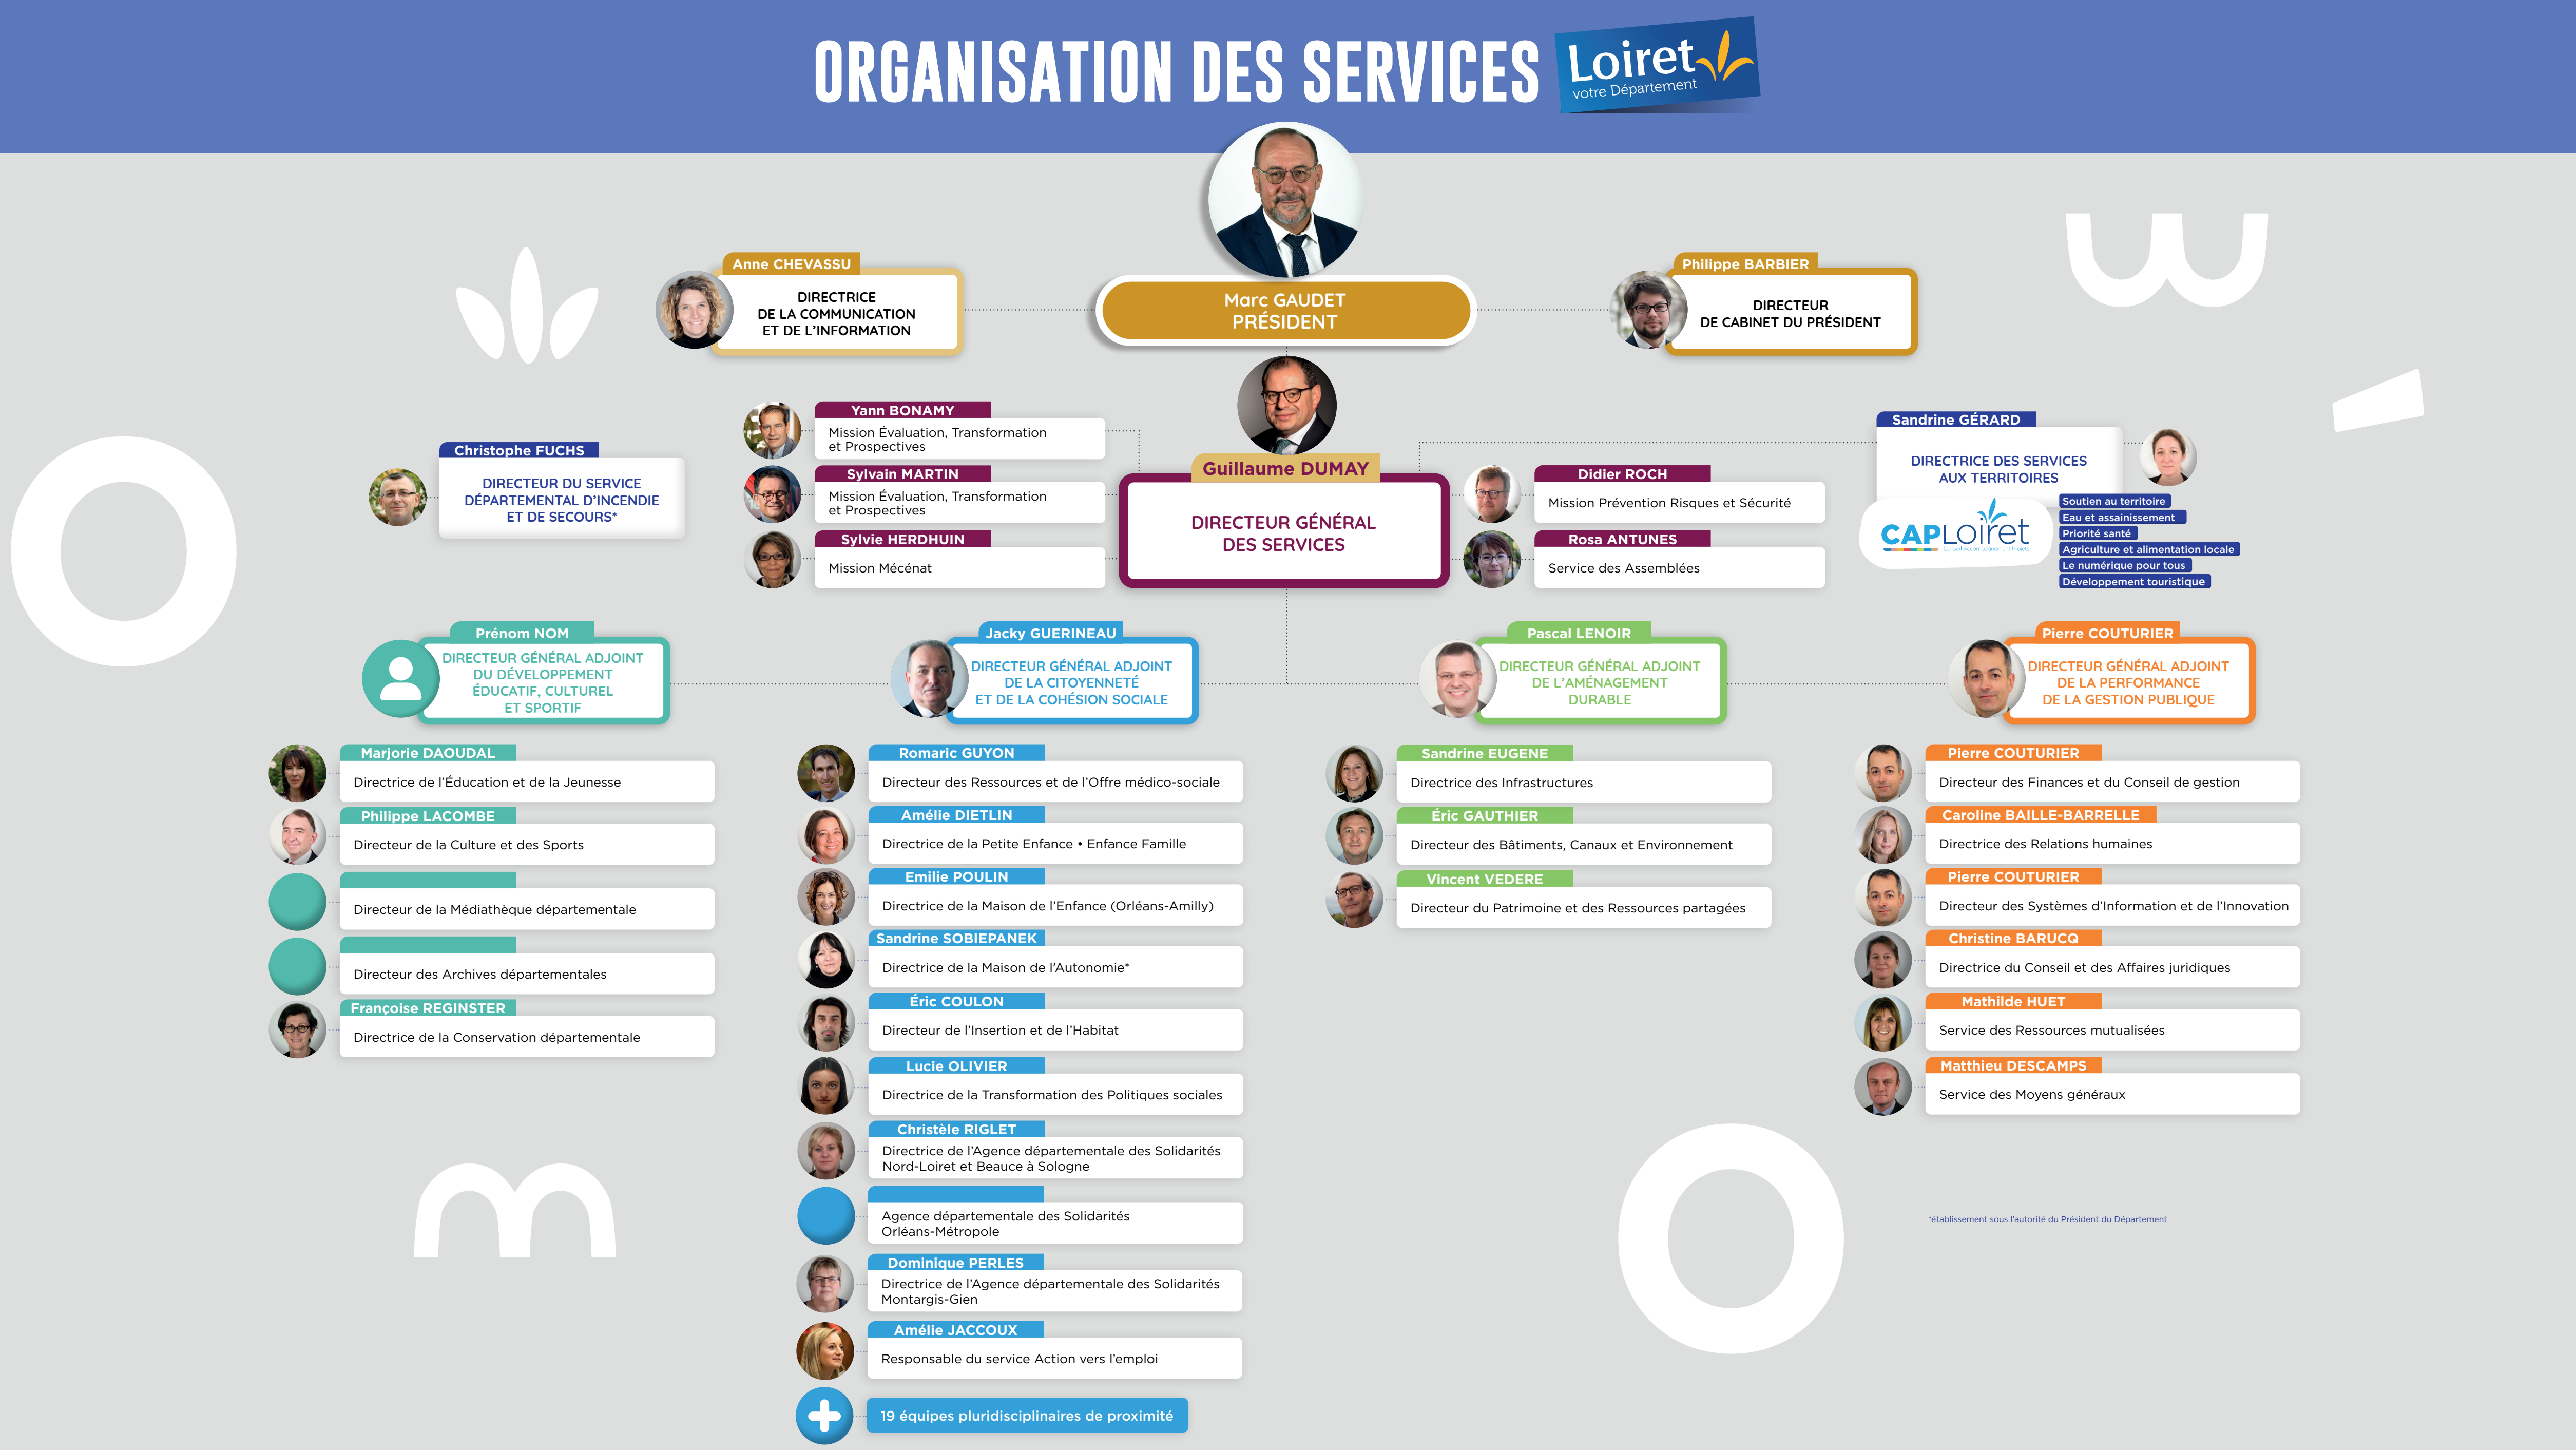

# ORGANISATION DES SERVICES

**Marc GAUDET**  
PRÉSIDENT

**Anne CHEVASSU**  
DIRECTRICE DE LA COMMUNICATION ET DE L'INFORMATION

**Philippe BARBIER**  
DIRECTEUR DE CABINET DU PRÉSIDENT

**Guillaume DUMAY**  
DIRECTEUR GÉNÉRAL DES SERVICES

**Yann BONAMY**  
Mission Évaluation, Transformation et Prospectives

**Sylvain MARTIN**  
Mission Évaluation, Transformation et Prospectives

**Sylvie HERDHUIN**  
Mission Mécénat

**Didier ROCH**  
Mission Prévention Risques et Sécurité

**Rosa ANTUNES**  
Service des Assemblées

**Sandrine GÉRARD**  
DIRECTRICE DES SERVICES AUX TERRITOIRES

- Soutien au territoire
- Eau et assainissement
- Priorité santé
- Agriculture et alimentation locale
- Le numérique pour tous
- Développement touristique

**+** 19 équipes pluridisciplinaires de proximité

\*établissement sous l'autorité du Président du Département